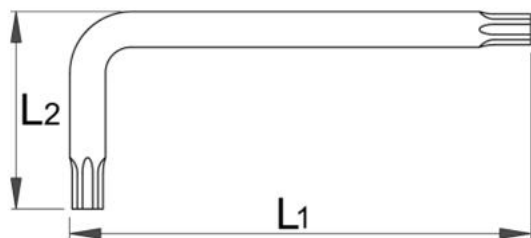

Ключ Г-образен TX профил - 220/7TXN

Описание

- материал: хром-ванадий
- ковани, изцяло закалени
- почернен по стандарт DIN 50938

Технически параметри

Barcode	Star	L1	L2	Weight	Material	Length	End
616991	TX 6	44.5	18.5	7	4B	10	0
616992	TX 7	50.5	18.5	7	4B	10	0
616993	TX 8	51	19	8	4B	10	0
616994	TX 9	51	19	8	4B	10	0
616995	TX 10	54	20	8	4B	10	0
616996	TX 15	57.5	21.5	10	4B	10	0
616997	TX 20	61	23	13	4B	10	0
616998	TX 25	64.5	24.5	15	4B	10	0
616999	TX 27	69.5	26.5	21	4B	10	0
617000	TX 30	76	30	25	4B	10	0
617001	TX 40	83	33	35	4B	10	0
617002	TX 45	91	37	50	4B	10	0
617003	TX 50	104	41	67	4B	10	0
617004	TX 55	120	47	126	4B	10	0
617005	TX 60	134	52	188	4B	10	0

Информация за опаковането

Barcode	Star	Опаковка за търговия на дребно				Транспортна опаковка				
		A	B	Ц	Weight	A1	B1	Ц1	Weight	
616991	TX 6	115	44	20	12	4	62	192	33	173
616992	TX 7	120	44	20	12	4	62	192	33	173
616993	TX 8	125	44	20	13	4	62	192	33	177
616994	TX 9	125	44	20	13	4	62	192	33	177
616995	TX 10	130	44	20	13	4	62	192	33	177
616996	TX 15	130	44	8,2	15	4	62	192	33	185
616997	TX 20	130	44	8,2	18	4	62	192	33	197
616998	TX 25	130	44	20	20	4	71	243	42	205
616999	TX 27	140	44	20	26	4	71	243	42	229
617000	TX 30	145	44	20	30	4	71	243	42	245
617001	TX 40	150	44	20	40	4	71	243	42	285
617002	TX 45	160	50	20	55	4	71	243	42	345
617003	TX 50	170	50	20	72	4	71	243	42	413
617004	TX 55	190	60	23	133	4	86	220	61	657
617005	TX 60	210	60	25	195	4	86	220	61	905